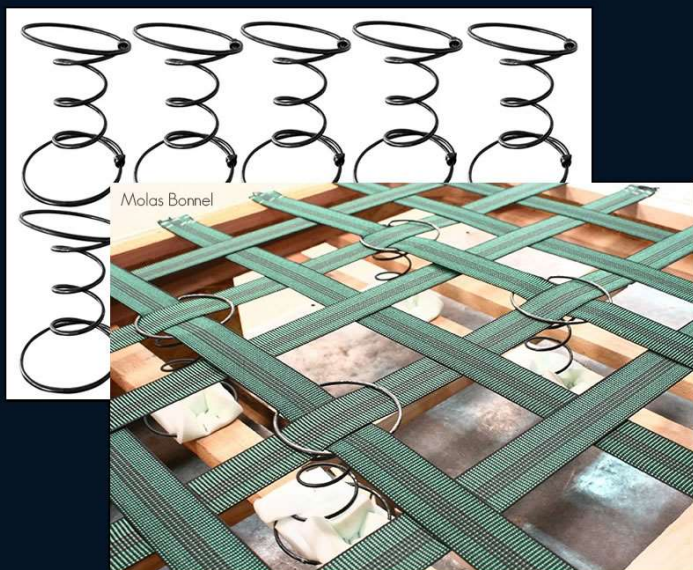

Molas Para Estofados

Bonnel Individual

Projetada para agregar valor nos estofados com assento de persinta, essa mola aumenta consideravelmente o nível de suporte, acrescentando também o conforto único oferecido pelo seu movimento.

Disponível nas alturas 10cm, 12cm ou 15cm