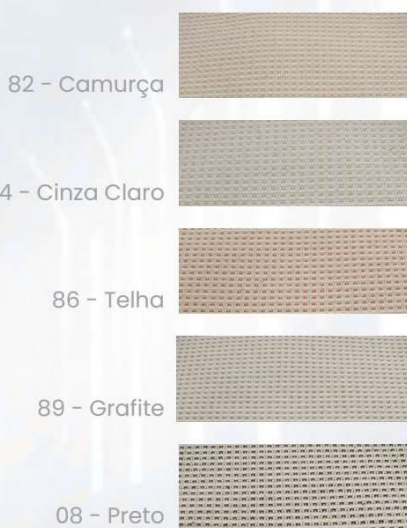

LANÇAMENTO

Colorado

56
Natural

63
Bege

62
Cinza

32
Grafite

02
capuccino

DGB COMEX

59
Chumbo

Fale conosco e solicite um orçamento.

(19) 97126 1616 (Júnior)

(16) 99798 1100 (Vinícius)

Gulli
representações

Gulli
representações

Campestre e Rústico 2.10m

Tecido Maq. 2001