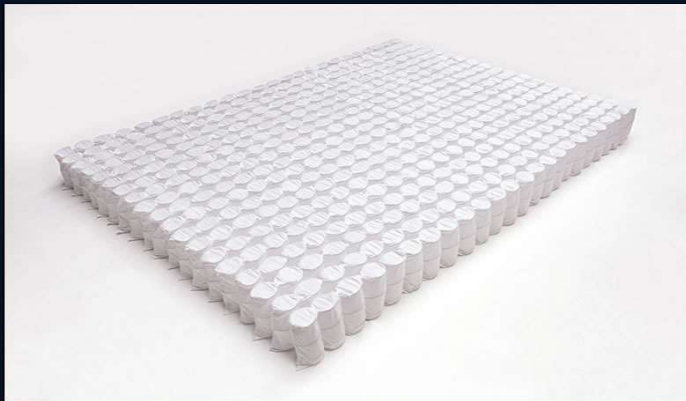

**Quer fabricar os melhores colchões e estofados?
Nós temos tudo que você precisa!**

◀ **Molas ensacadas para colchões**

◀ **Molas para estofados**

◀ **Malhas 160g a 500g**

◀ **Poliéster**

◀ **Suede, Veludo e Linho**

◀ **Cola Hot Melt, PSA e base solvente**

◀ **Grampos**

◀ **Catracas**

◀ **Pés**

Fale conosco e solicite um orçamento.

(19) 97126 1616 (Júnior)
(16) 99798 1100 (Vinícius) 

Molas Ensacadas

Produto extremamente versátil. podendo ser fabricado nas medidas padrão para colchões ou sob demanda para medidas especiais, é desenvolvido com base no que o mercado brasileiro de fato busca: produtos com alta resistência ao peso, mas mantendo bom nível de conforto.

Disponível nas alturas 10cm, 12cm ou 15cm

Ensacadas para Assentos

Feita sob medida para o tamanho do assento, essa mola permite uma grande diminuição no uso de espuma, trazendo, ao mesmo tempo, um grande ganho em conforto e suporte ao produto.